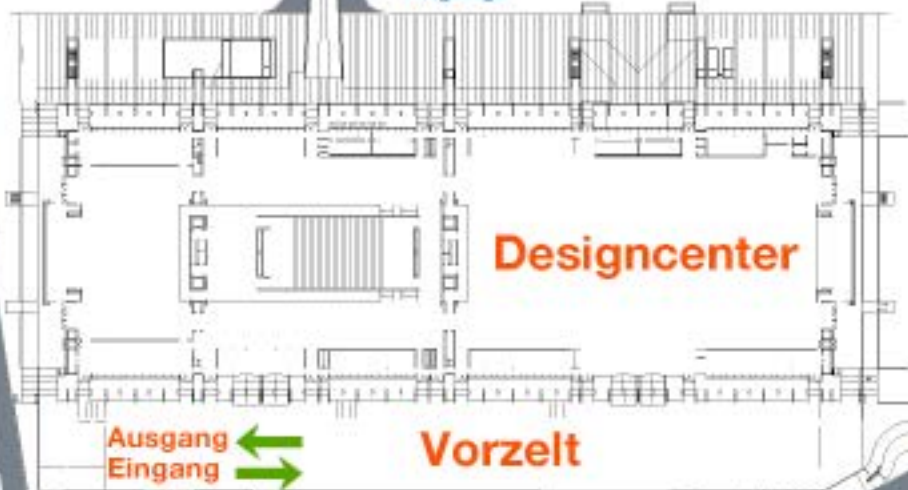

# LINZER AUTO FRUHLING

von Autobahn  
kommend

Tiefgarage DC

P Einfahrt  
Tiefgarage

Lade- und Zulieferzone

Frankstraße

Courtyard

Europaplatz

Raiffeisengarage  
Südbahnhof ca. 300m links